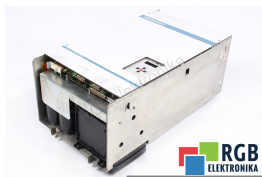

Reparatur von RAC 3.5-100-460-A0I-W1-220 BOSCH REXROTH

Wir reparieren jedes SIEMENS Gerät. Wenn Sie das Gerät, an dem Sie interessiert sind, nicht finden, kontaktieren Sie uns. Wir holen die Geräte **kostenlos** per Kurier oder persönlich ab, so dass wir die Reparatur auch in wenigen Stunden durchführen können. Wir diagnostizieren Ihr Gerät **kostenlos**, und wenn Sie sich entscheiden, auf die Reparatur bei uns zu verzichten, dann müssen Sie keine Kosten tragen. Wir bieten eine **24-monatige Garantie** auf die gesamte Reparaturleistung an. Wir sind 24 Stunden am Tag erreichbar, auch an Wochenenden und Feiertagen. Rufen Sie uns **unter der 24/7-Nummer [+48 71 750 09 77](tel:+48717500977)** an und lassen sich sofort helfen.

TECHNISCHE ANGABEN

HERSTELLER	BOSCH REXROTH
MODELL	RAC 3.5-100-460-A0I-W1-220
KATEGORIE	Servoverstärker und Wechselrichter
SERIE	RAC MAINSPINDLE DRIVE

SCHREIBEN SIE UNS
info24@rgbrepairs.de

SUPPORT RUND UM DIE UHR VERFÜGBAR
[+48 717 500 977](tel:+48717500977)